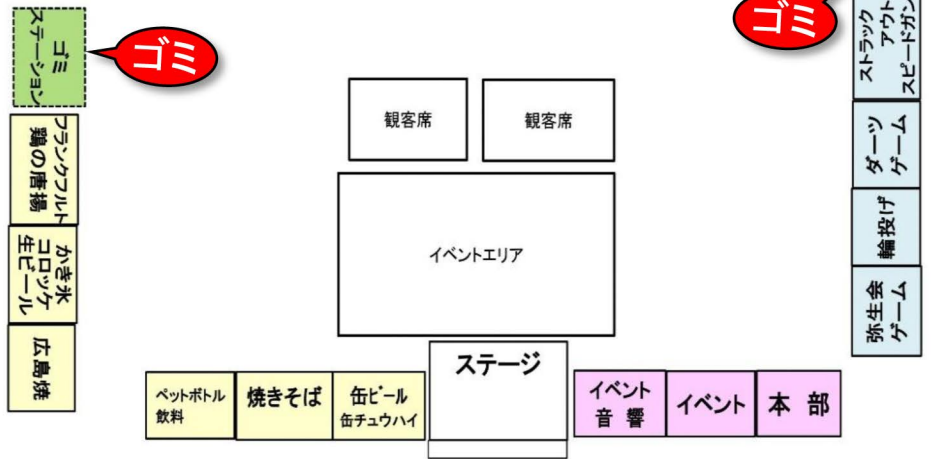

ダーツゲーム = 100円

輪投げ = 100円

弥生会グランドゴルフ = 100円

スピードガンコンテスト
～弥生の大谷翔平は誰だ～ = 100円

《 ご協力ください 》

- 通行および会場においては警備員の指示に従ってください。
- 子供さんの送迎は、保護者の方で責任を持って行ってください。
- 道路を横断される際は、必ず横断歩道をご利用ください。
- 車での来場はご遠慮ください、また自転車は決められた場所に駐輪してください。
- 会場での花火・爆竹、また未成年者の飲酒も禁止します。
- 校内は公共の場です、喫煙およびペットを連れての来場はご遠慮下さい。
- **ゴミはすべて、ごみステーションへお持ちください。**