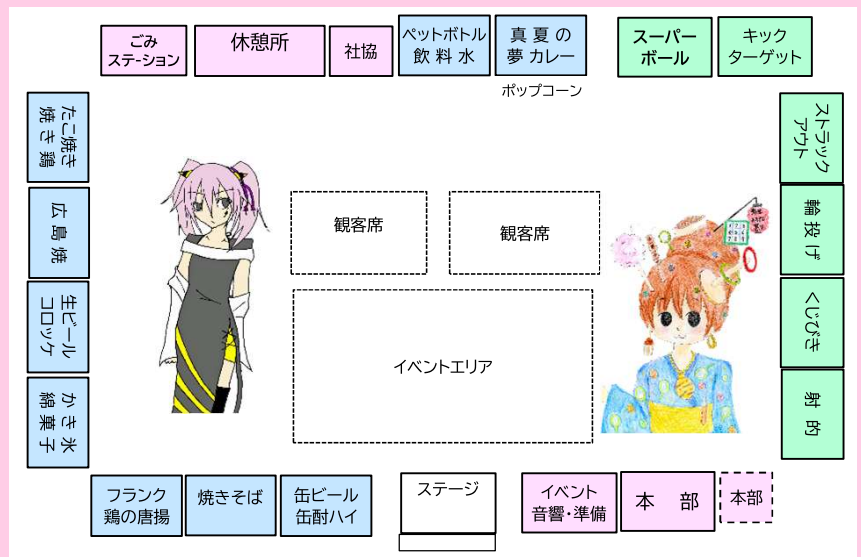

夜店の案内

真夏の夢カレー	= 350円
ポップコーン	= 100円
広島焼き	= 400円
たこ焼き	= 100円
焼き鳥	= 100円
綿菓子	= 100円
コロッケ	= 100円
かき氷	= 100円
フランクフルト	= 200円
鶏の唐揚げ	= 300円
焼きそば	= 300円
生ビール	= 400円
缶ビール	= 250円
缶チューハイ	= 150円
ペットボトル飲料	= 150円

ゲームの案内

くじびき	= 100円
スーパーボールすくい	= 100円
輪投げ	= 100円
ストラックアウト	= 100円
射的	= 100円
キックターゲット	= 100円

* お願い *

- 会場内の売店およびゲームコーナーは、すべて現金制になっております。ただし自治会専用チケットは使用できます。
- 販売単価がさまざまですのでお釣りがいらないよう少額硬貨の準備をお願いします。
- 材料品切れと同時に閉店と致しますのでご了承ください。
- 自治会専用チケットの払い戻しはできません。